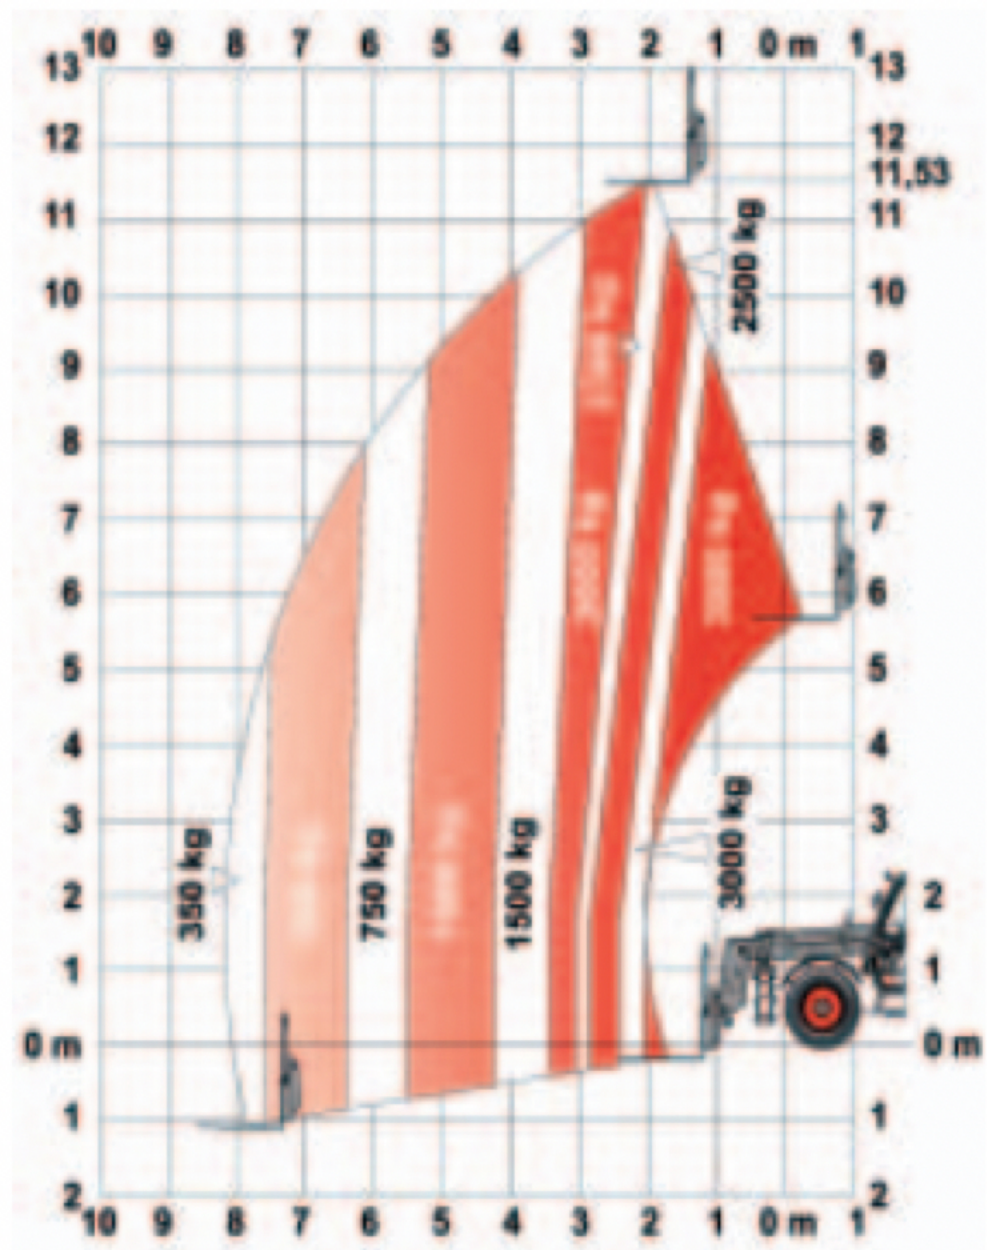

Abaque de charge

Avec fourches et pneus TITAN 400/70 x 20 — sur pneus

Dimensions

Toutes les dimensions sont affichées en mm.