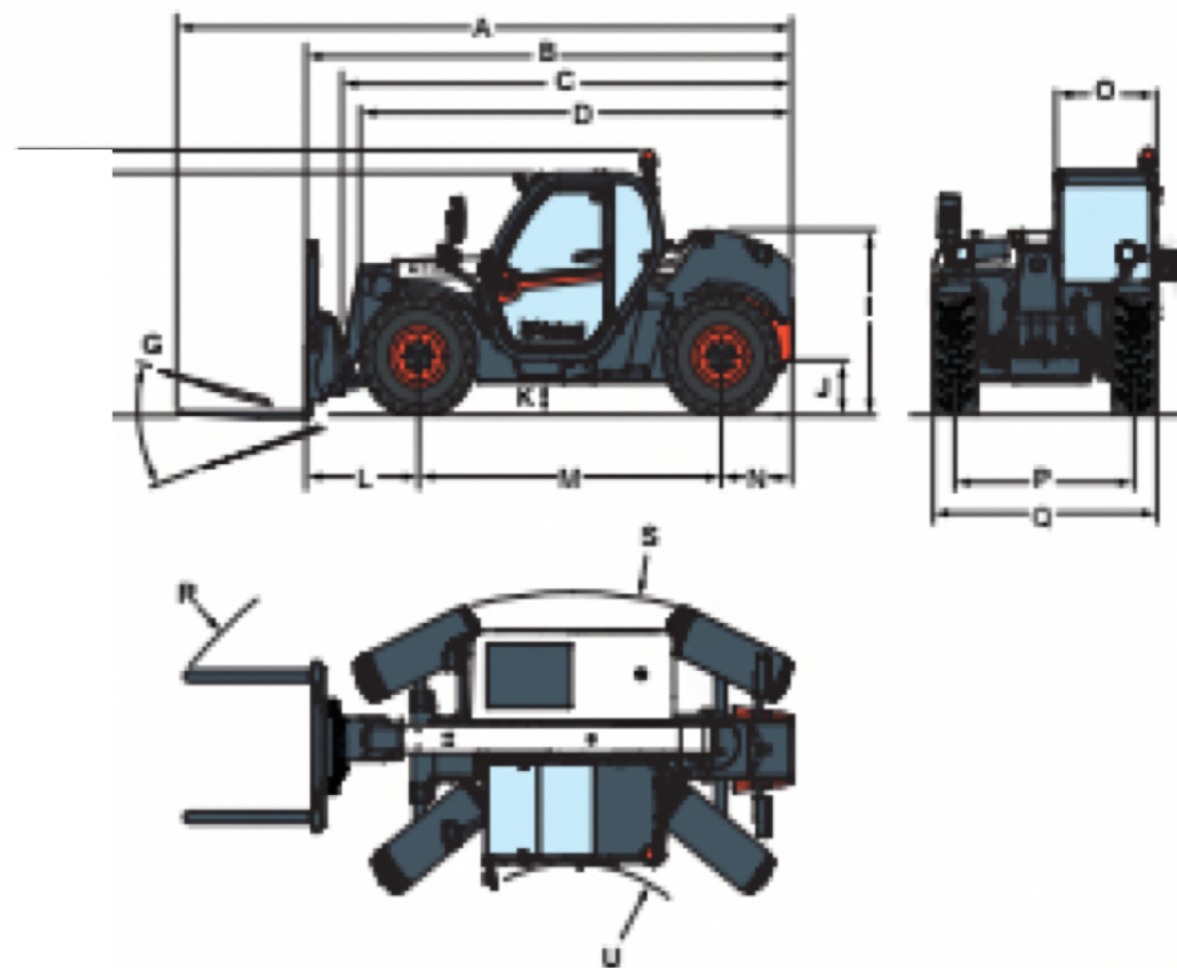

# Abaques de charge

Avec fourches et pneus standard 405/70x20

# Dimensions

857.0 mm	(L)	1020.0 mm
5712.0 mm	(M)	2820.0 mm
4507.0 mm	(N)	667.0 mm
4400.0 mm	(O)	930.0 mm
4035.0 mm	(P)	1666.0 mm
2290.0 mm	(Q)	2100.0 mm
2100.0 mm	(R)	4713.0 mm
136°	(R)	4812.0 mm
1587.0 mm	(S)	3717.0 mm
264.0 mm	(U)	1329.0 mm