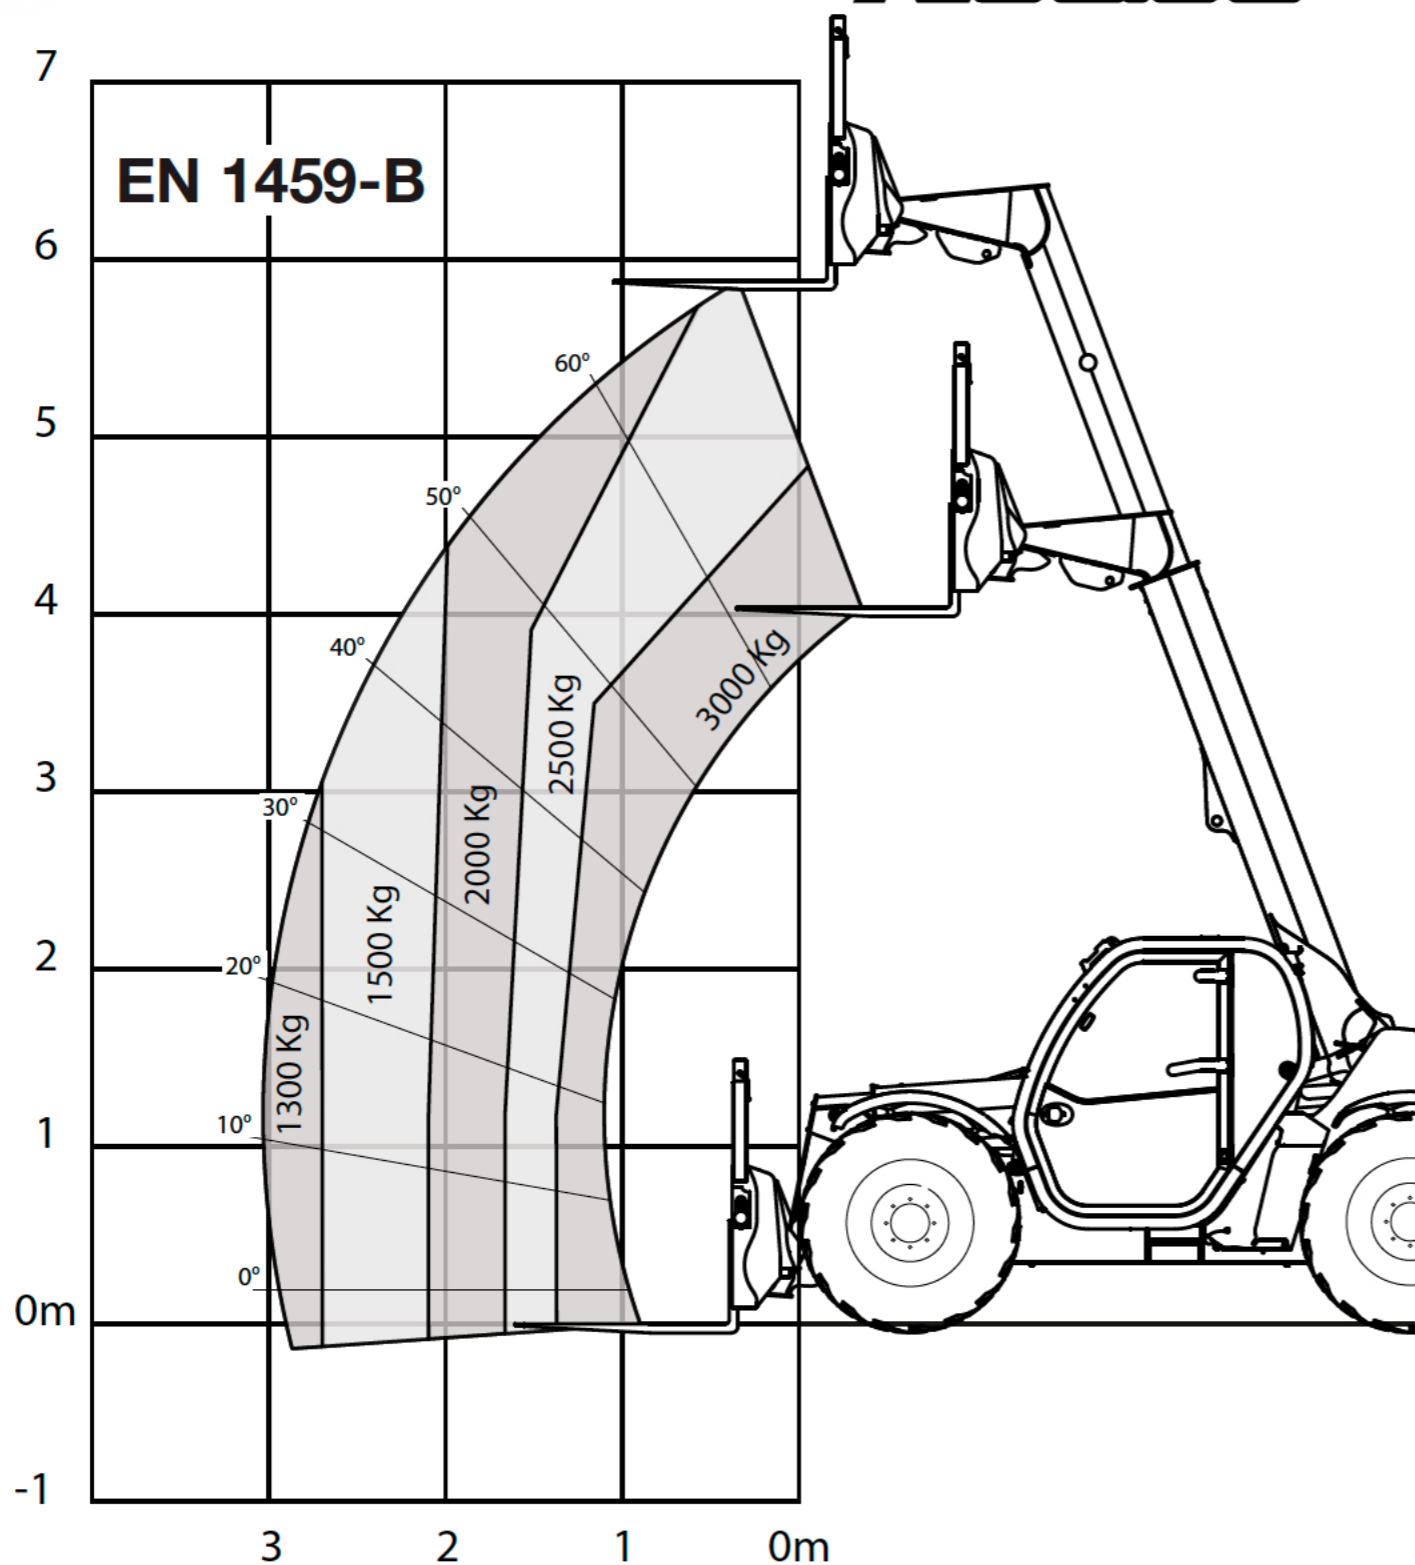

# Abaques de charge

Avec fourches et pneus standard 405/70x20

## TL30.60

# Dimensions

857.0 mm	(L)	1020.0 mm
5712.0 mm	(M)	2820.0 mm
4507.0 mm	(N)	667.0 mm
4400.0 mm	(O)	930.0 mm
4035.0 mm	(P)	1666.0 mm
2290.0 mm	(Q)	2100.0 mm
2100.0 mm	(R)	4713.0 mm
136°	(R)	4812.0 mm
1587.0 mm	(S)	3717.0 mm
264.0 mm	(U)	1329.0 mm